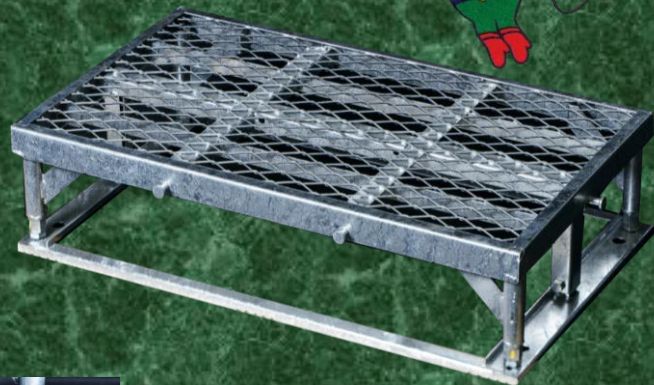

特許出願中

可変式ステップ 踏男くん

A-type

※マットを置いたイメージ

※マットは別売です。

B-type

150~250mmまで
高さ調節が可能
(無段階調節)

- ・仮設ハウス、仮設トイレの
入り口の段差解消に
- ・靴の泥汚れの室内持込を軽減!
- ・泥によるスリップの防止に。

用途に合わせて

「段積み」「連結」自由自在!!

タイプ (型式)	本体サイズ(外寸)				耐荷重
	長さ (mm)	幅 (mm)	高さ (mm)	重量 (kg)	
Aタイプ (TP-610)	617	377	150~(最大)250	約4.6	150kg
Bタイプ (TPX-610)	610	370		約5.1	

製造・販売

株式会社 トーケン

〒812-0863 福岡県福岡市博多区金の隈2丁目23-15

TEL092(503)7000 FAX092(503)7788