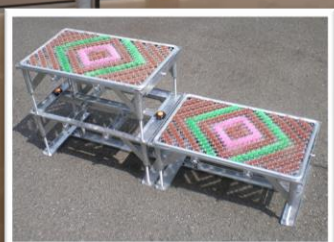

特許出願中

可変式ステップ 踏男くん

A-type

※マットを置いたイメージ

※マットは別売です。

B-type

150~250mmまで
高さ調節が可能
(無段階調節)

- ・仮設ハウス、仮設トイレの
入り口の段差解消に
- ・靴の泥汚れの室内持込を軽減!
- ・泥によるスリップの防止に。

用途に合わせて

「段積み」「連結」自由自在!!

タイプ (型式)	本体サイズ(外寸)				耐荷重
	長さ (mm)	幅 (mm)	高さ (mm)	重量 (kg)	
Aタイプ (TP-610)	617	377	150~(最大)250	約4.6	150kg
Bタイプ (TPX-610)	610	370		約5.1	

製造・販売

株式会社 トーケン

〒812-0863 福岡県福岡市博多区金の隈2丁目23-15

TEL092(503)7000 FAX092(503)7788