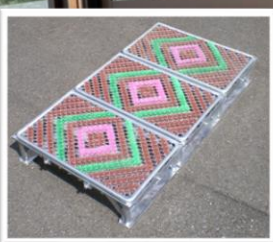

特許出願中

可変式ステップ 踏男くん

A-type

※マットを置いたイメージ

※マットは別売です。

B-type

150~250mmまで
高さ調節が可能
(無段階調節)

- ・仮設ハウス、仮設トイレの
入り口の段差解消に
- ・靴の泥汚れの室内持込を軽減!
- ・泥によるスリップの防止に。

用途に合わせて

「段積み」「連結」自由自在!!

タイプ (型式)	本体サイズ(外寸)				耐荷重
	長さ (mm)	幅 (mm)	高さ (mm)	重量 (kg)	
Aタイプ (TP-610)	617	377	150~(最大)250	約4.6	150kg
Bタイプ (TPX-610)	610	370		約5.1	

製造・販売

株式会社 トーケン

〒812-0863 福岡県福岡市博多区金の隈2丁目23-15

TEL092(503)7000 FAX092(503)7788