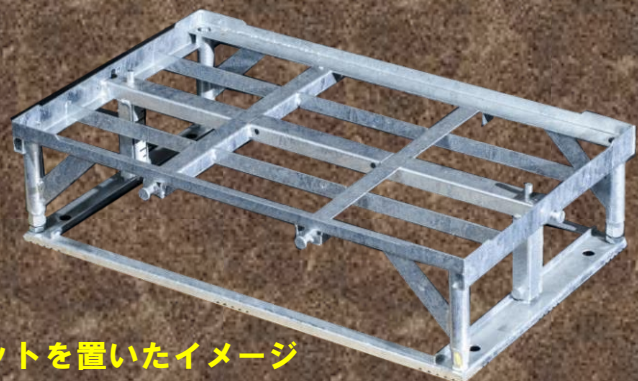

特許出願中

可変式ステップ 踏男くん

A-type

※マットを置いたイメージ

※マットは別売です。

B-type

150~250mmまで
高さ調節が可能
(無段階調節)

- ・仮設ハウス、仮設トイレの
入り口の段差解消に
- ・靴の泥汚れの室内持込を軽減!
- ・泥によるスリップの防止に。

用途に合わせて

「段積み」「連結」自由自在!!

タイプ (型式)	本体サイズ(外寸)				耐荷重
	長さ (mm)	幅 (mm)	高さ (mm)	重量 (kg)	
Aタイプ (TP-610)	617	377	150~(最大)250	約4.6	150kg
Bタイプ (TPX-610)	610	370		約5.1	

製造・販売

株式会社 トーケン

〒812-0863 福岡県福岡市博多区金の隈2丁目23-15

TEL092(503)7000 FAX092(503)7788