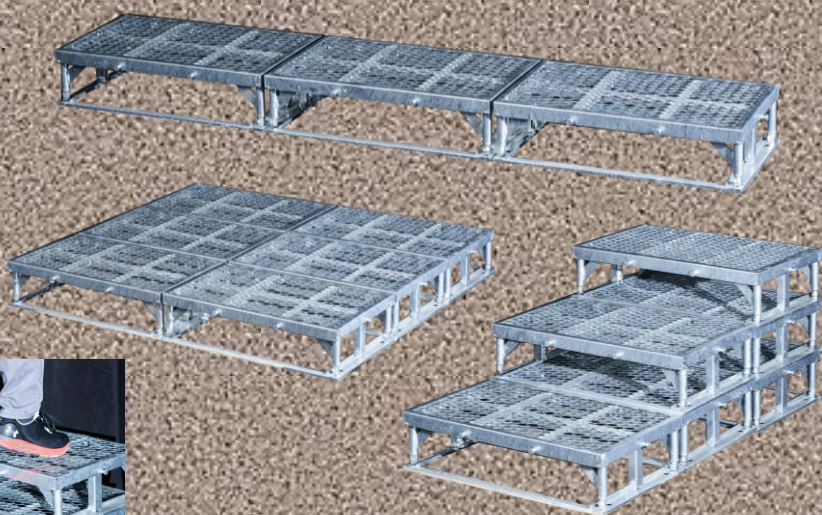

特許出願中

可変式ステップ 踏男くん

A-type

※マットを置いたイメージ

※マットは別売です。

B-type

150~250mmまで
高さ調節が可能
(無段階調節)

- ・仮設ハウス、仮設トイレの
入り口の段差解消に
- ・靴の泥汚れの室内持込を軽減!
- ・泥によるスリップの防止に。

用途に合わせて

「段積み」「連結」自由自在!!

タイプ (型式)	本体サイズ(外寸)				耐荷重
	長さ (mm)	幅 (mm)	高さ (mm)	重量 (kg)	
Aタイプ (TP-610)	617	377	150~(最大)250	約4.6	150kg
Bタイプ (TPX-610)	610	370		約5.1	

製造・販売

株式会社 トーケン

〒812-0863 福岡県福岡市博多区金の隈2丁目23-15

TEL092(503)7000 FAX092(503)7788