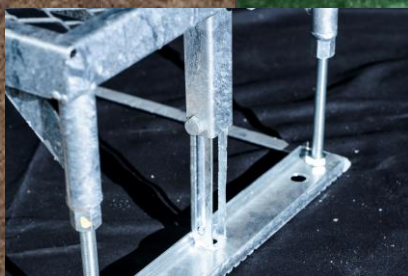

特許出願中

可変式ステップ 踏男くん

A-type

※マットを置いたイメージ

※マットは別売です。

B-type

150~250mmまで
高さ調節が可能
(無段階調節)

- ・仮設ハウス、仮設トイレの
入り口の段差解消に
- ・靴の泥汚れの室内持込を軽減!
- ・泥によるスリップの防止に。

用途に合わせて

「段積み」「連結」自由自在!!

タイプ (型式)	本体サイズ(外寸)				耐荷重
	長さ (mm)	幅 (mm)	高さ (mm)	重量 (kg)	
Aタイプ (TP-610)	617	377	150~(最大)250	約4.6	150kg
Bタイプ (TPX-610)	610	370		約5.1	

製造・販売

株式会社 トーケン

〒812-0863 福岡県福岡市博多区金の隈2丁目23-15

TEL092(503)7000 FAX092(503)7788